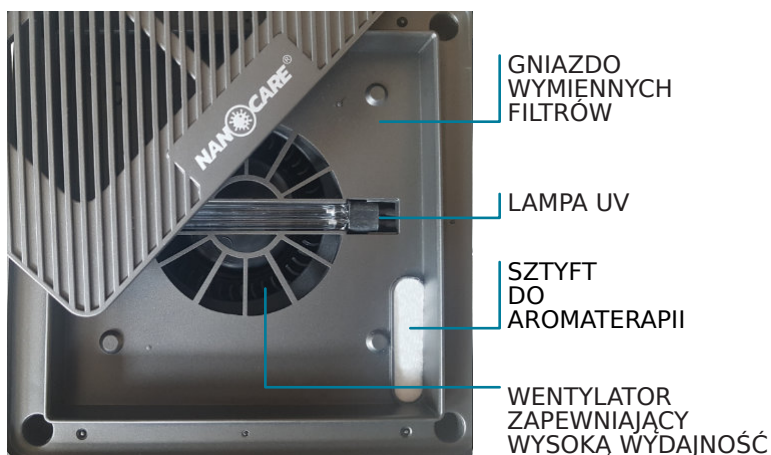

OCZYSZCZACZ POWIETRZA Z WIELOPOZIOMOWYM FILTREM I LAMPĄ UV-C

Ten produkt został zaprojektowany i opracowany przez zespół profesjonalistów specjalnie do mieszkania, biura, czy samochodu. Dzięki swoim właściwościom:

- poprawia jakość powietrza
- filtruje pyły
- niweluje nieprzyjemne zapachy
- pochłania szkodliwe gazy (takie jak formaldehydy, benzen)
- działa wirusobójczo, bakteriobójczo i grzybobójczo

Atrakcyjny wygląd powoduje, że niezależnie od podstawowej funkcji oczyszczania powietrza ASEPTICA cubic ozdobi każde biurko. Znakomicie komponuje się w minimalistyczny wygląd gabinetu lekarskiego, salonu kosmetycznego, biura czy większości domowych wnętrz. W jego otoczeniu odetchniesz świeżym i przede wszystkim bezpiecznym powietrzem. Aseptica cubic jest urządzeniem mobilnym więc nie musisz się z nią rozstawać w samochodzie - zestaw zawiera przewód zakończony popularną w samochodach wtyczką do gniazda zapalniczki. To niewielkie urządzenie posiada silne właściwości bakteriobójcze. Zapewnia Tobie, personelowi i Twoim klientom oczyszczone powietrze każdego dnia.

Polecany do pomieszczeń o powierzchni 10-15m².

Napięcie	DC 12V/230V AC 50/60Hz
Moc	<6W
Sugerowana maks. pow. pomieszczeń	do 15m²
Filtracja cząstek stałych	PM1.0-PM2.5
Temp. otoczenia	-10 - +70 °C
Gęstość jonów ujemnych	>6mln
Głośność	25dB/28dB
Wymiary	146x146x80mm