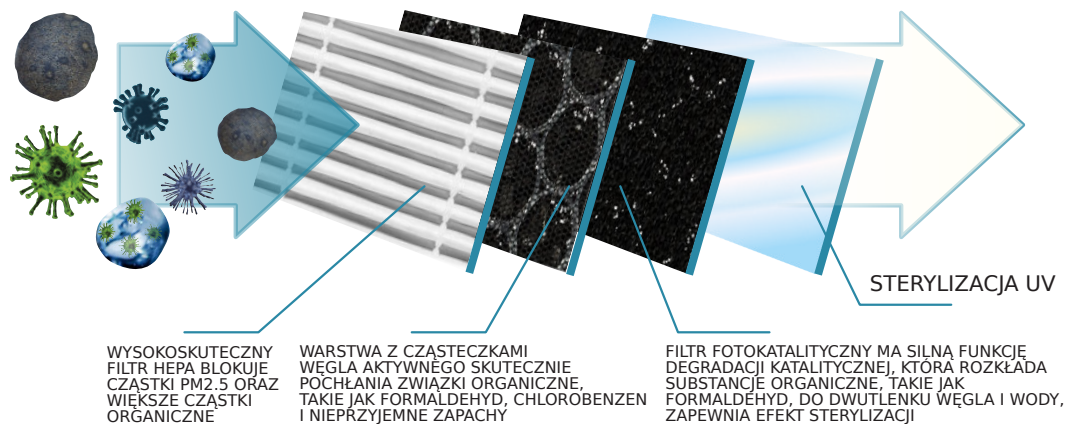

OCZYSZCZACZ POWIETRZA Z WIELOPOZIOMOWYM FILTREM I LAMPĄ UV-C

Ten produkt został zaprojektowany i opracowany przez zespół profesjonalistów specjalnie do mieszkania, biura, czy samochodu. Dzięki swoim właściwościom:

- poprawia jakość powietrza
- filtruje pyły
- niweluje nieprzyjemne zapachy
- pochłania szkodliwe gazy (takie jak formaldehydy, benzen)
- działa wirusobójczo, bakteriobójczo i grzybobójczo

Atrakcyjny wygląd powoduje, że niezależnie od podstawowej funkcji oczyszczania powietrza ASEPTICA cubic ozdobi każde biurko. Znakomicie komponuje się w minimalistyczny wygląd gabinetu lekarskiego, salonu kosmetycznego, biura czy większości domowych wnętrz. W jego otoczeniu odetchniesz świeżym i przede wszystkim bezpiecznym powietrzem. Aseptica cubic jest urządzeniem mobilnym więc nie musisz się z nią rozstawać w samochodzie - zestaw zawiera przewód zakończony popularną w samochodach wtyczką do gniazda zapalniczki. To niewielkie urządzenie posiada silne właściwości bakteriobójcze. Zapewnia Tobie, personelowi i Twoim klientom oczyszczone powietrze każdego dnia.

Polecany do pomieszczeń o powierzchni 10-15m².

Napięcie	DC 12V/230V AC 50/60Hz
Moc	<6W
Sugerowana maks. pow. pomieszczeń	do 15m²
Filtracja cząstek stałych	PM1.0-PM2.5
Temp. otoczenia	-10 - +70 °C
Gęstość jonów ujemnych	>6mln
Głośność	25dB/28dB
Wymiary	146x146x80mm