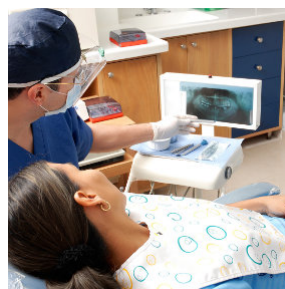

ASEPTICA® cubic

CZYSSTE POWIETRZE!

OCZYSZCZACZ POWIETRZA
Z WIELOPOZIOMOWYM FILTREM I LAMPĄ UV-C

WŁAŚCIWOŚCI:

- BAKTERIOBÓJCZE
- WIRUSOBÓJCZE
- GRZYBOBÓJCZE
- ABSORBCJA FORMALDEHYDU
- JONIZACJA UJEMNA
- FILTR HEPA
- STERYLIZACJA UV
- AROMATERAPIA

CZARNY